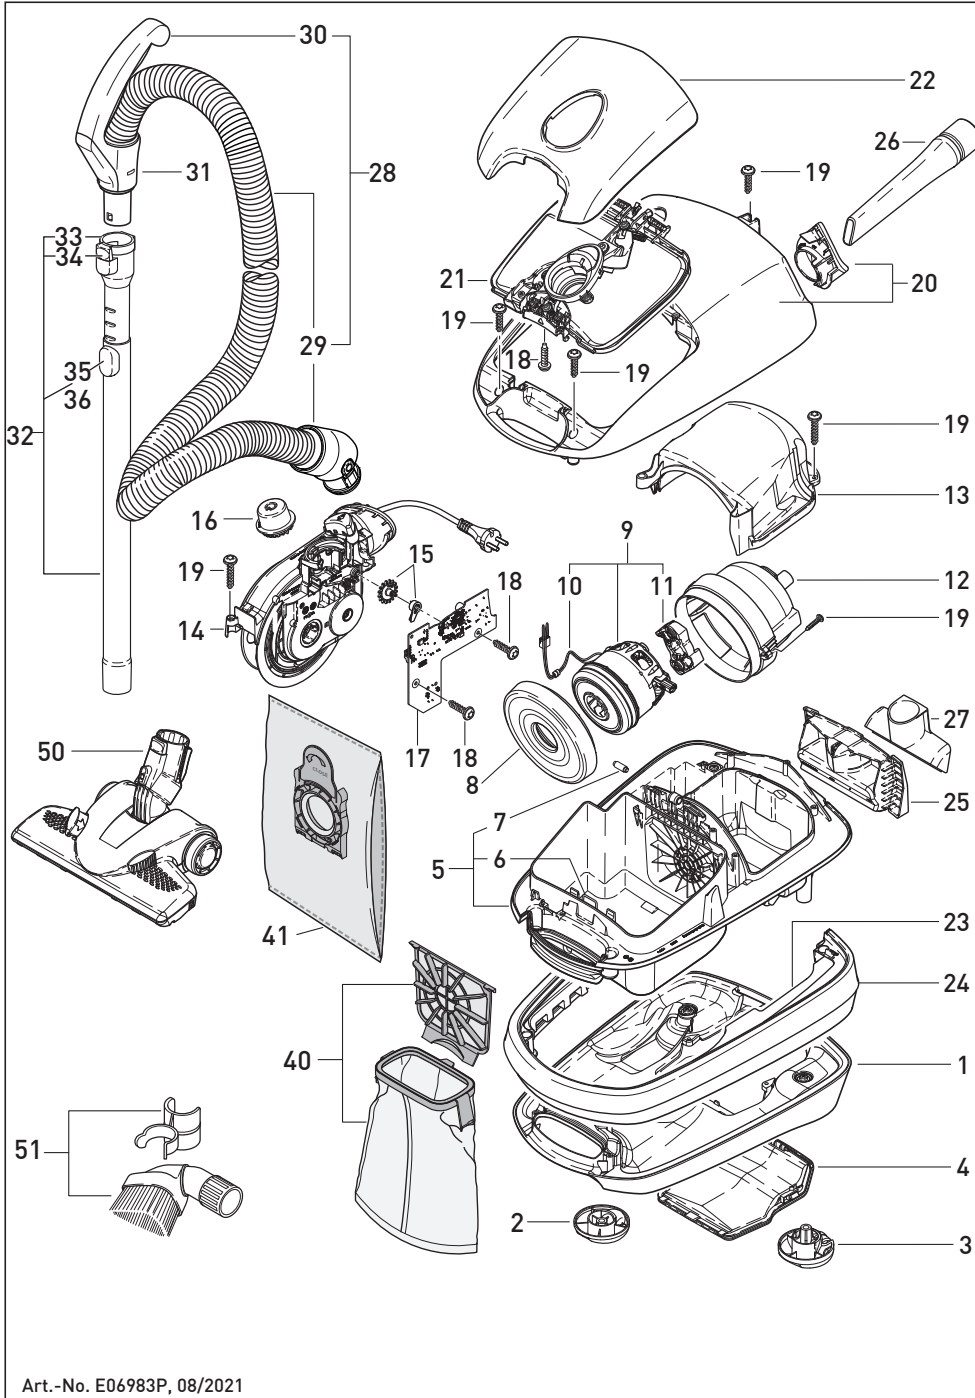

# SEBO AIRBELT E1 JUNGLE

Art.-No. E06983P, 08/2021

Pos.	Art.-No.	Benennung
1	8335mgER	Gehäuse Unterteil vormontiert, mg
2	8275gsER	Rolle vorne
3	8276gsER	Rolle hinten
4	8249mgER	Ablufffilterdeckel, midnightgreen
5	8230gsER	Technikmodul incl. Pos.6 +7
6	7045ER	Filterbeutelsticherung
7	8053ER	Bolzen
8	8212ER	Motorlagerdichtung
9	8337ER	Gebläsemotor 1200 W inkl. Pos. 10 +11
10	8282seER	Leitungssatz
11	8045ER	Motorlager
12	8220ER	Schalldämmkappe
13	8289ER	Motorabdeckung
14	665631ES	Kabelaufroller Airbelt E, Taste silber, EU-Stecker
15	8360ER	Teilesatz Potiritzel BOOST
16	8338sbEB	Einschalttaste E1 BOOST, komplett, silber
17	8291EB	Leiterplatte E1 BOOST
18	01036ER	Linsenkopfschraube 4x14 - T20
19	01017ER	Linsenkopfschraube 4x20 - T20
20	8328mgSR	Oberteil, midnightgreen/silber
21	8340ER	Innendeckel E1
22	8224mgER	Filterdeckel, mngreen, Airbelt E1
23	8237ER	Stoßschutz (ohne Airbelt)
24	8221ER10	Airbelt STRIPES, schwarz/silber
25	8213gsER	Standfuß
26	8066gs	Fugendüse
27	8210gs	Polsterdüse
28	8310	Schlauch kpl. incl. Pos. 31+32
29	8314	Schlauch, zylindrisch, 2100mm
30	6300gs	Griff kpl. incl. Pos. 33
31	6303gs	Rastfeder
32	6237ER	Teleskoprohr, Edelstahl
33	1736gs	Rohrenbuchse
34	6480ER	Raste für Edelstahlrohr
35	6425ER	Schiebeknopf
36	6238ER	Arretierungselement
40	8322ER	Microfilterbox
41	8300ER	SEBO Filterbox
50	7260GS	SEBO KOMBI
51	7248ER	Bürstenstreifen-Set SEBO KOMBI
51	6728ER	Möbelpinsel ( Naturhaar) mit Clip